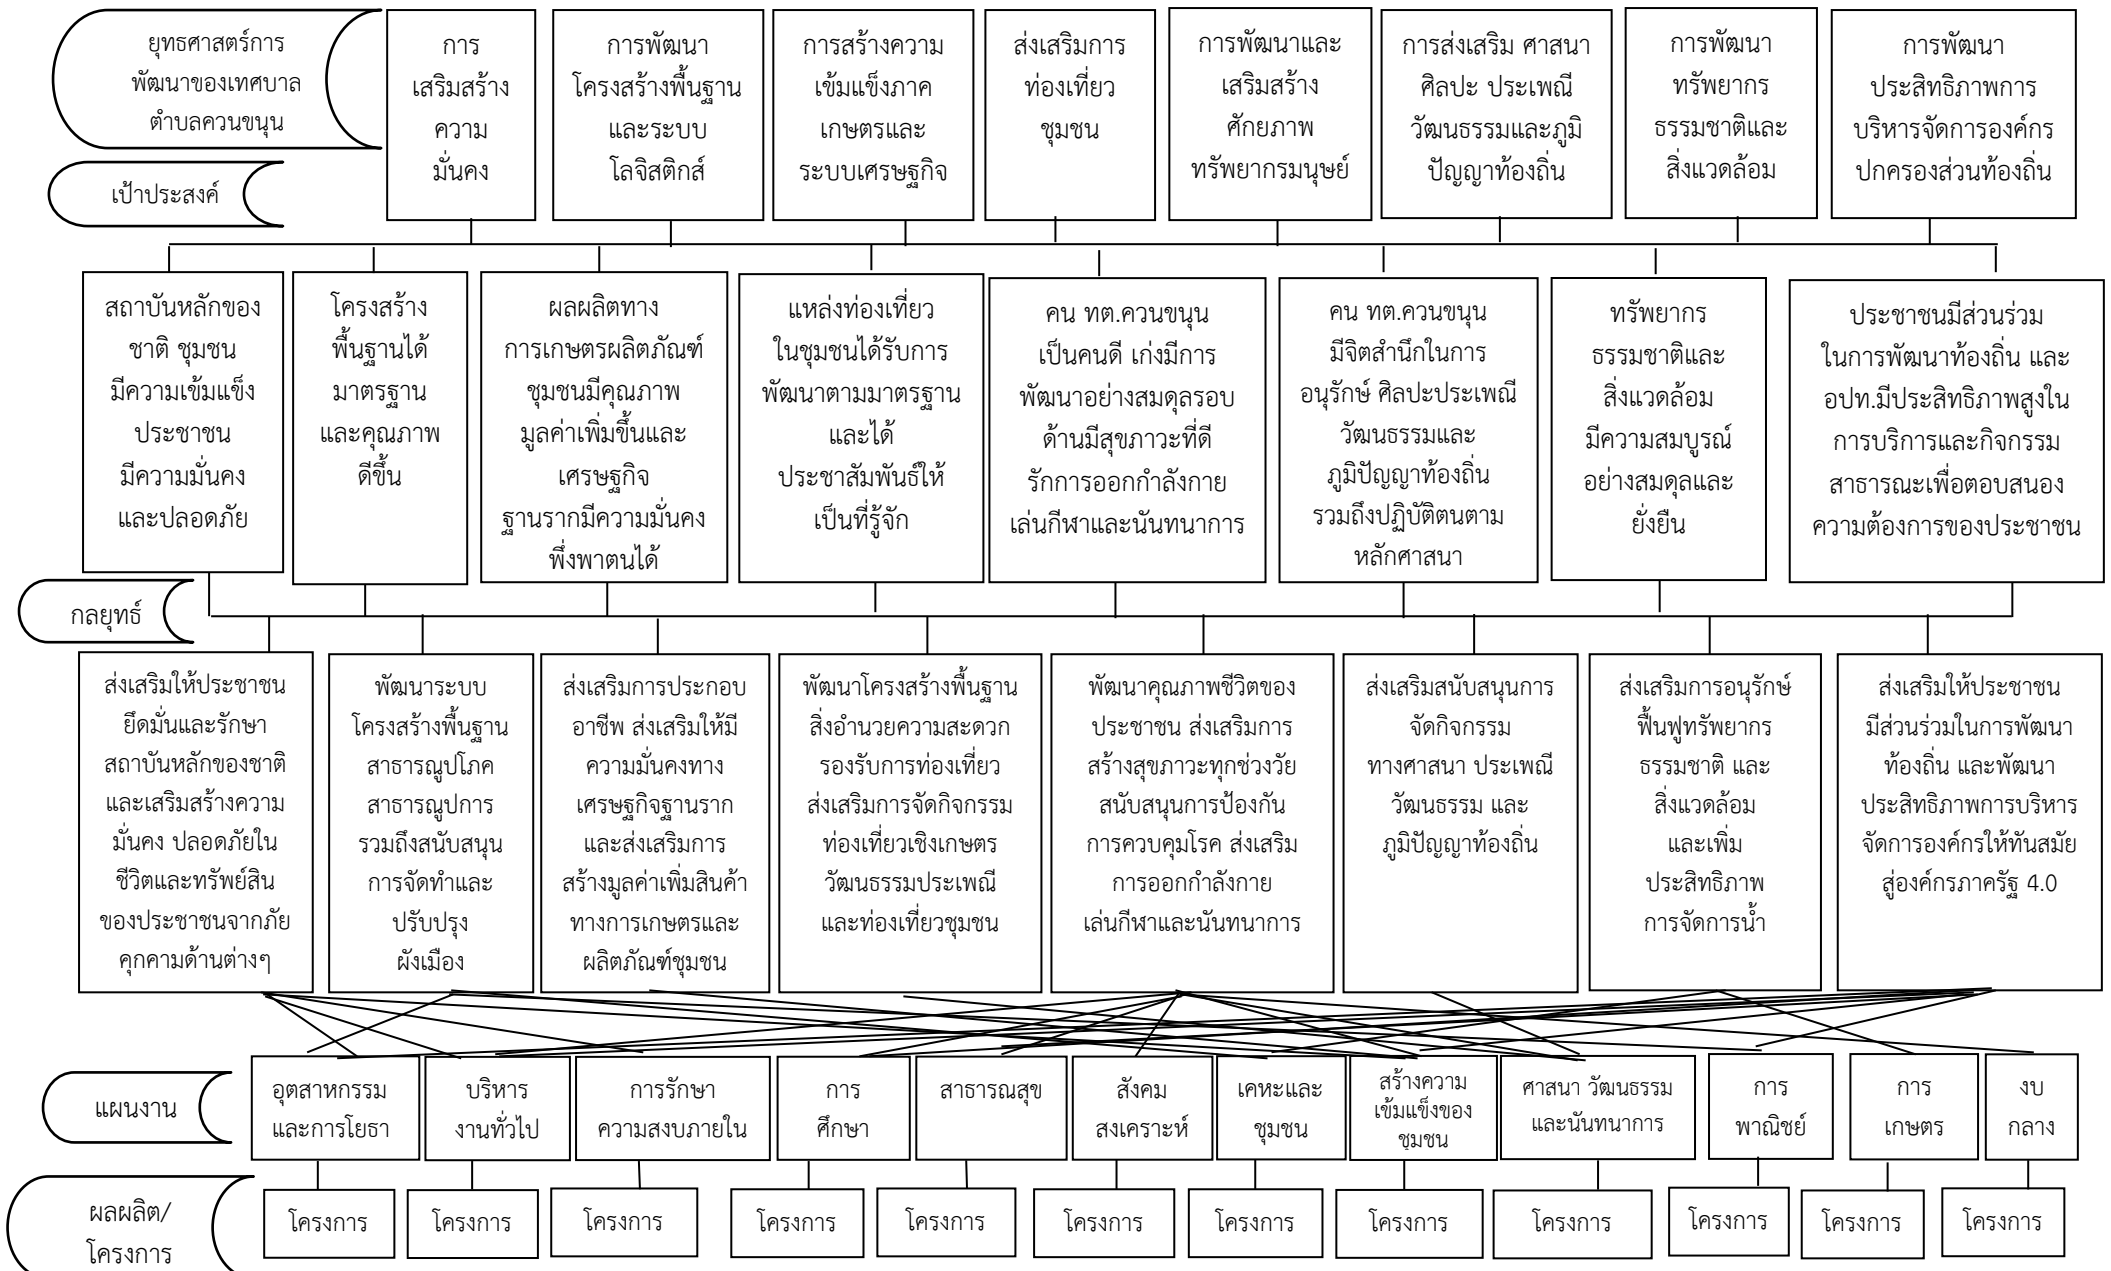

ความเชื่อมโยงยุทธศาสตร์การพัฒนาจังหวัดกับยุทธศาสตร์ขององค์กรปกครองส่วนท้องถิ่น

โครงสร้างความเชื่อมโยงแผนยุทธศาสตร์การพัฒนาเทศบาลตำบลควนขนุน พ.ศ.2566-2570

แผนผังยุทธศาสตร์ (Strategic map)